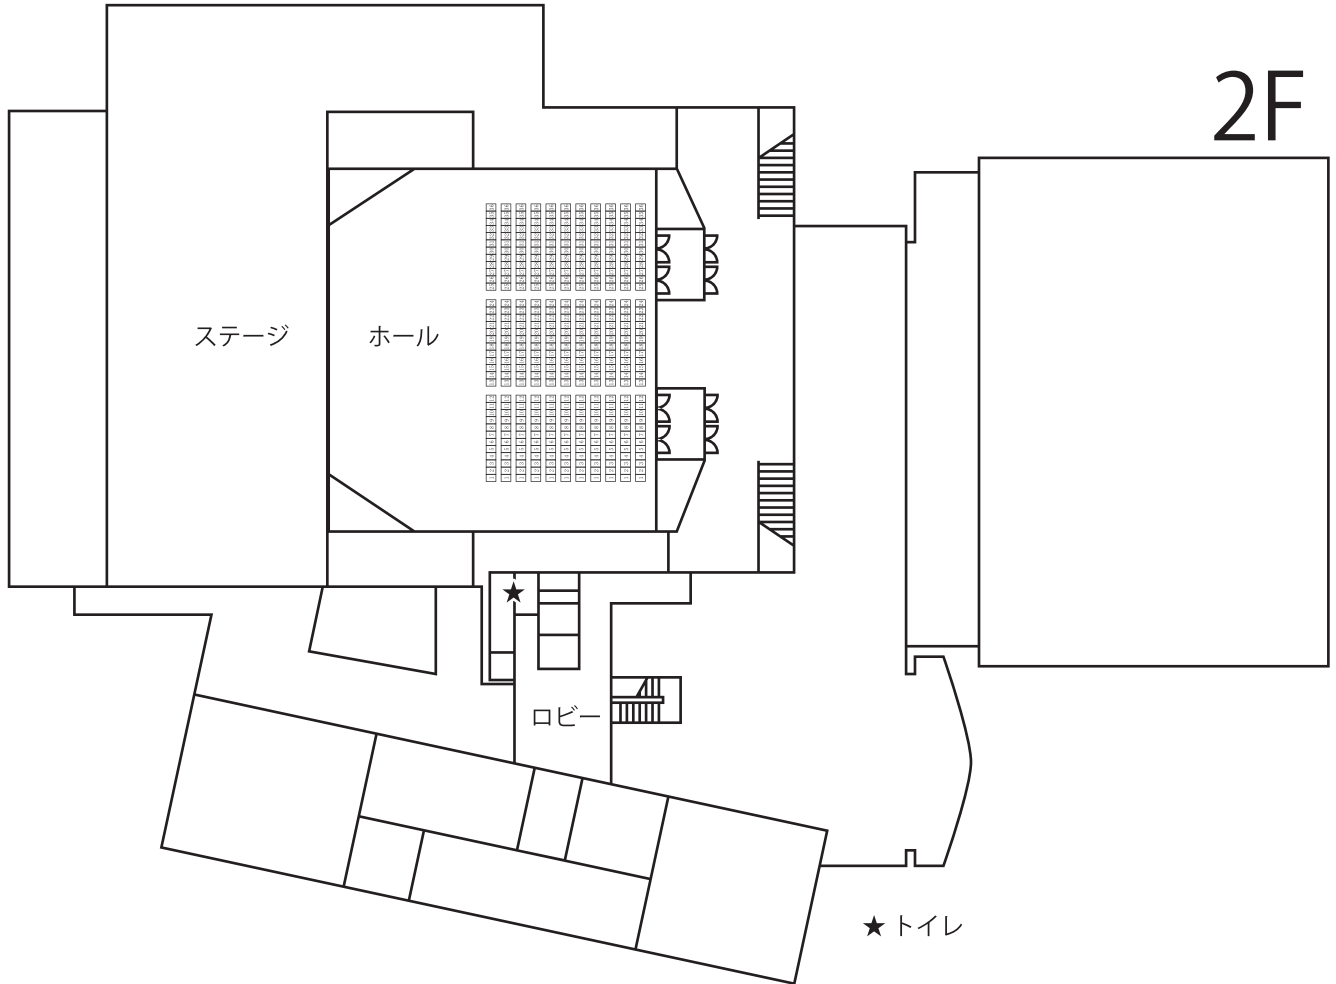

ながす未来館 館内マップ

メディアルーム・エントランス・研修室は、飲食スペースです。
館内でも飲食可能ですが、ステージ・ホールでの飲食はご遠慮下さい。

- 【店舗案内】
- ① 稗島コーヒー
 - ② 大塚カレー
 - ③ IZAKAYA R
 - ④ バンブーカフェ
 - ⑤ 焼き鳥 ひさや
 - ⑥ 児玉商店
 - ⑦ ぱんボヌール