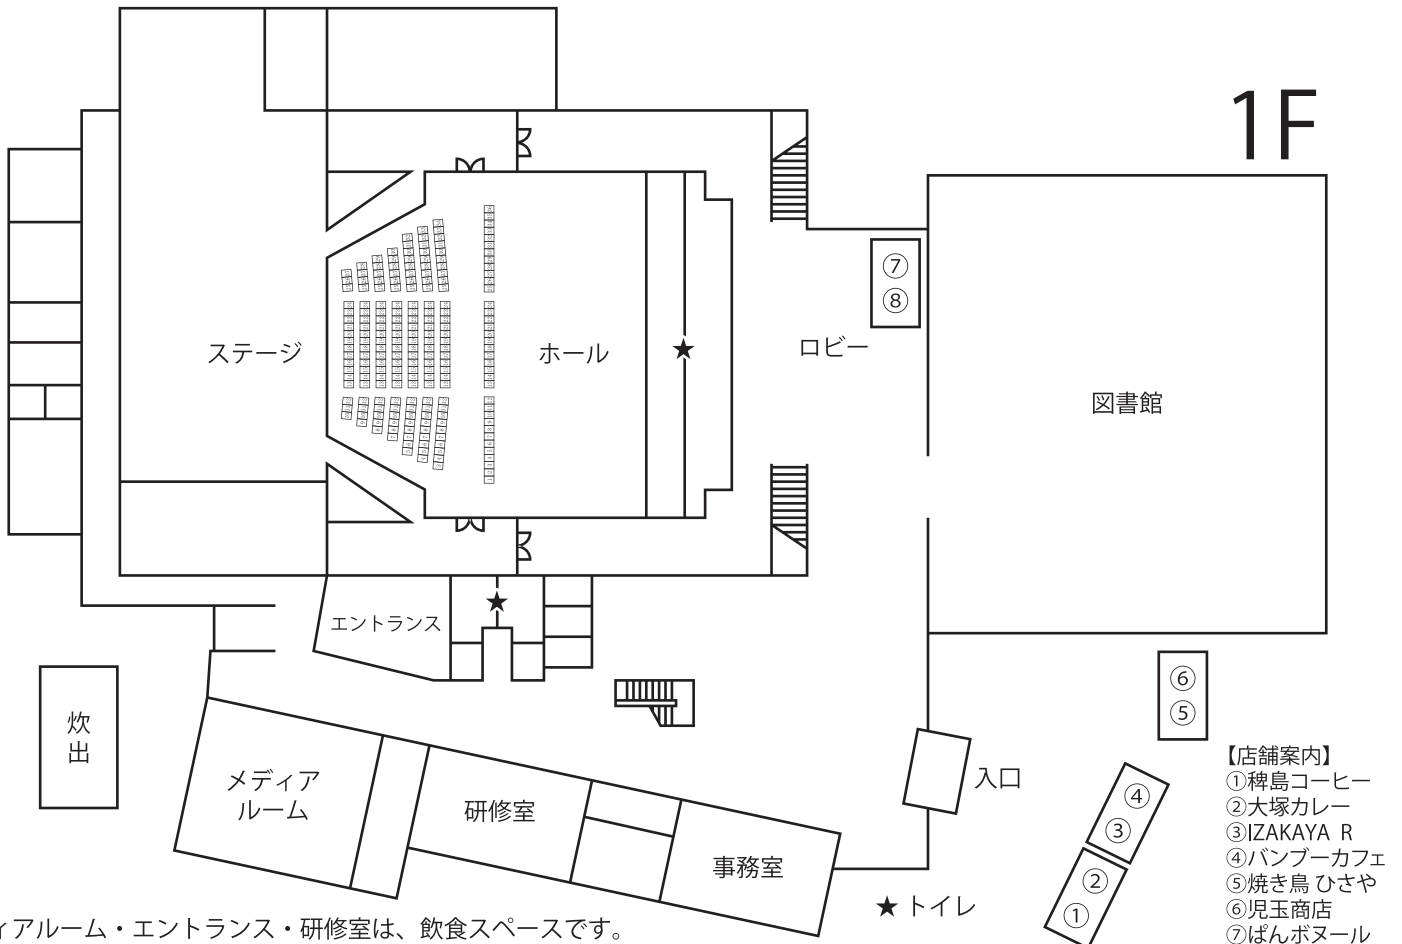

ながす未来館 館内マップ

メディアルーム・エントランス・研修室は、飲食スペースです。
館内でも飲食可能ですが、ステージ・ホールでの飲食はご遠慮下さい。

- 【店舗案内】
- ① 稗島コーヒー
 - ② 大塚カレー
 - ③ IZAKAYA R
 - ④ バンブーカフェ
 - ⑤ 焼き鳥 ひさや
 - ⑥ 児玉商店
 - ⑦ ぱんボヌール