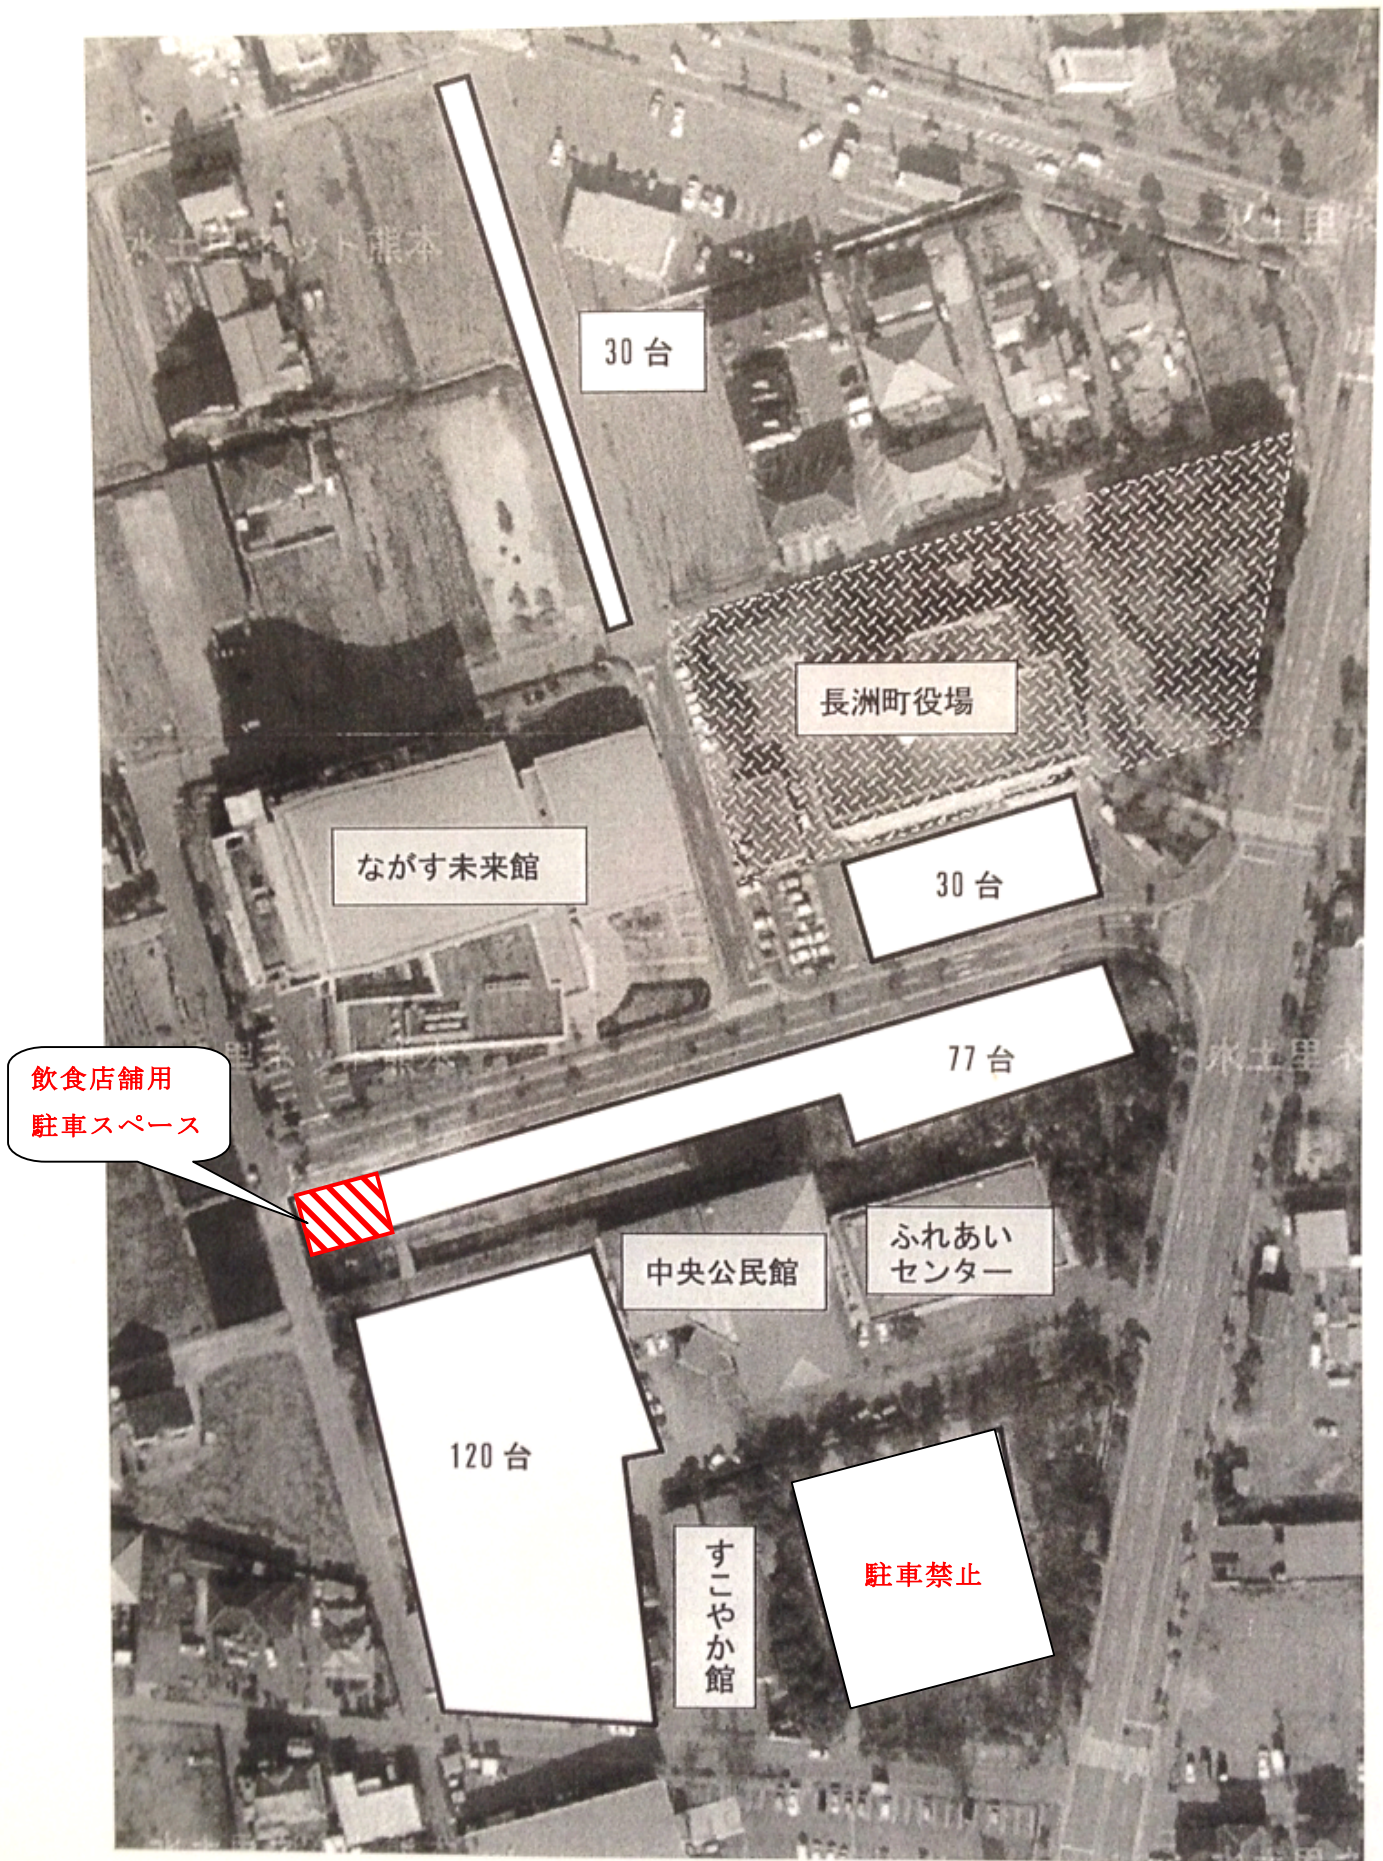

# ながす未来館周辺駐車場図

ながす未来館周辺駐車場：280台

(役場前：30台、未来館前：77台、北側：30台、中央公民館：120台、中道児童公園：23台)